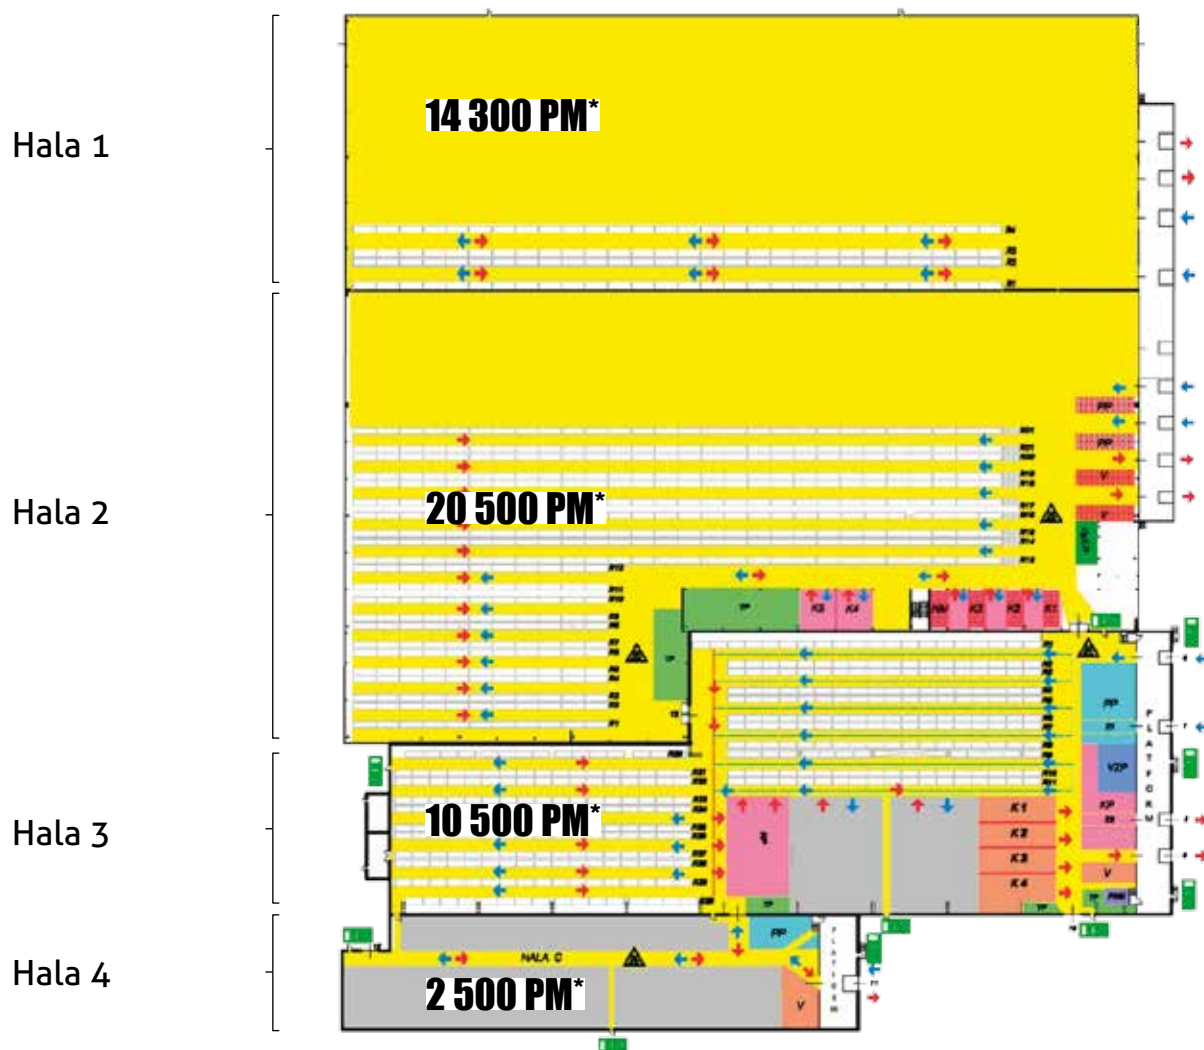

Dispozice:

*PM = paletové místo

Kontakty:

TQM – holding s.r.o.
Těšínská 1028/37, 746 01 Opava, Česká republika
tel.: +420 553 609 111
e-mail: tqm@tqm.cz
www.tqm.cz

Ing. Jiří Mainuš, ml. / ředitel logistiky
tel.: +420 725 083 503
e-mail: jiri.mainus@tqm.cz