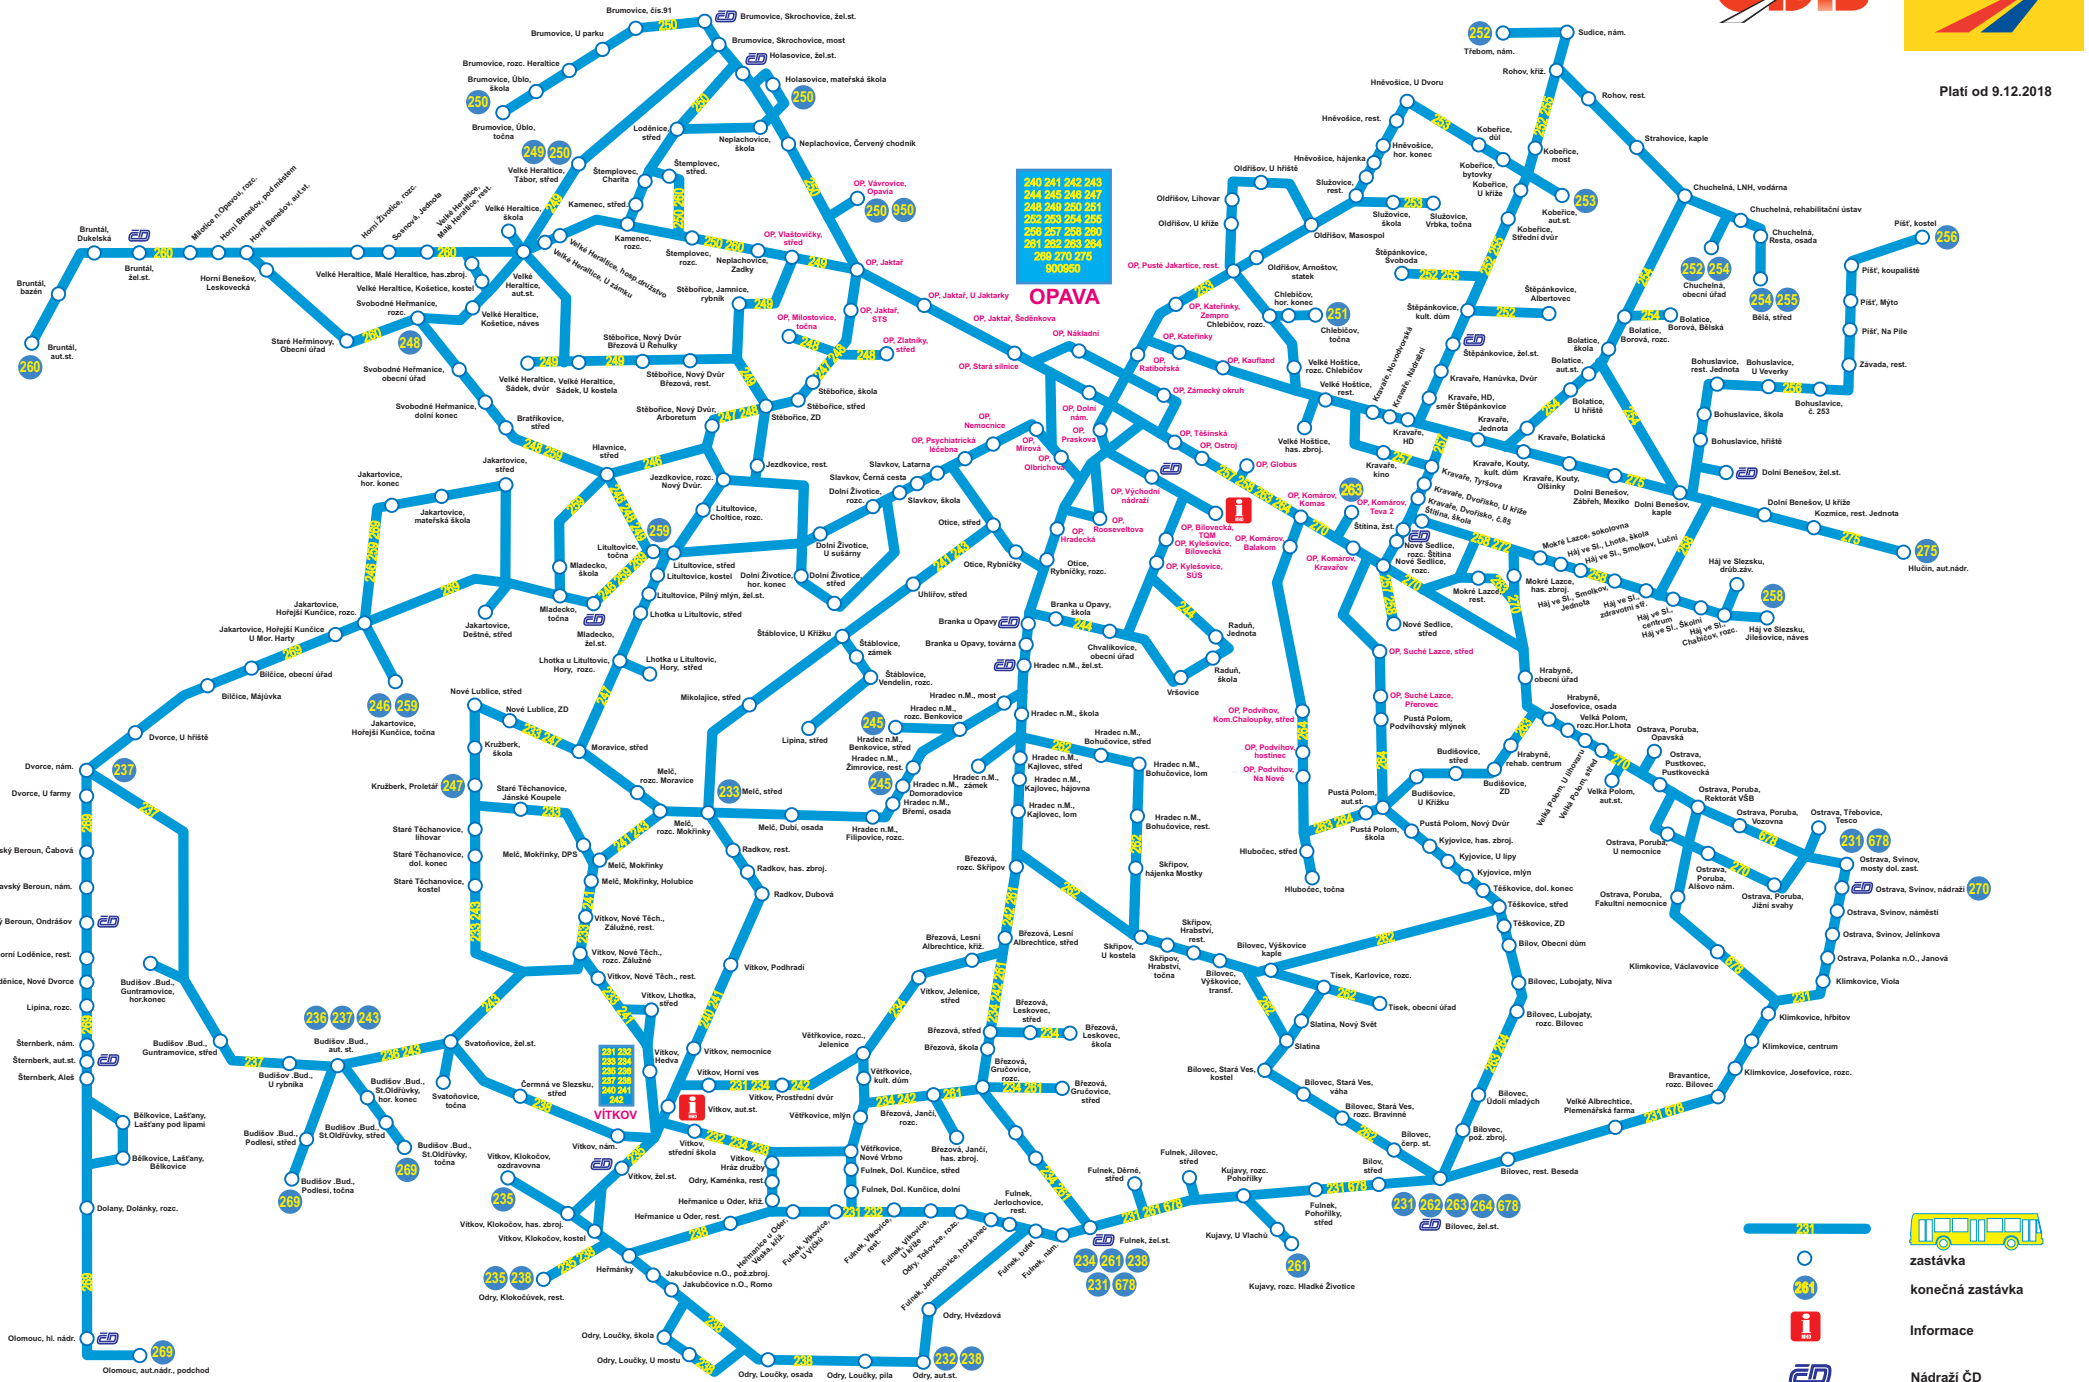

Schéma sítě linek TQM - holding s.r.o.

Platí od 9.12.2018

240 241 242 243
244 245 246 247
248 249 250 251
252 253 254 255
256 257 258 259
261 262 263 264
265 270 275
03.0000

OPAVA

- 731
- 241
- Informace
- zastávka
- konečná zastávka
- Nádraží ČD