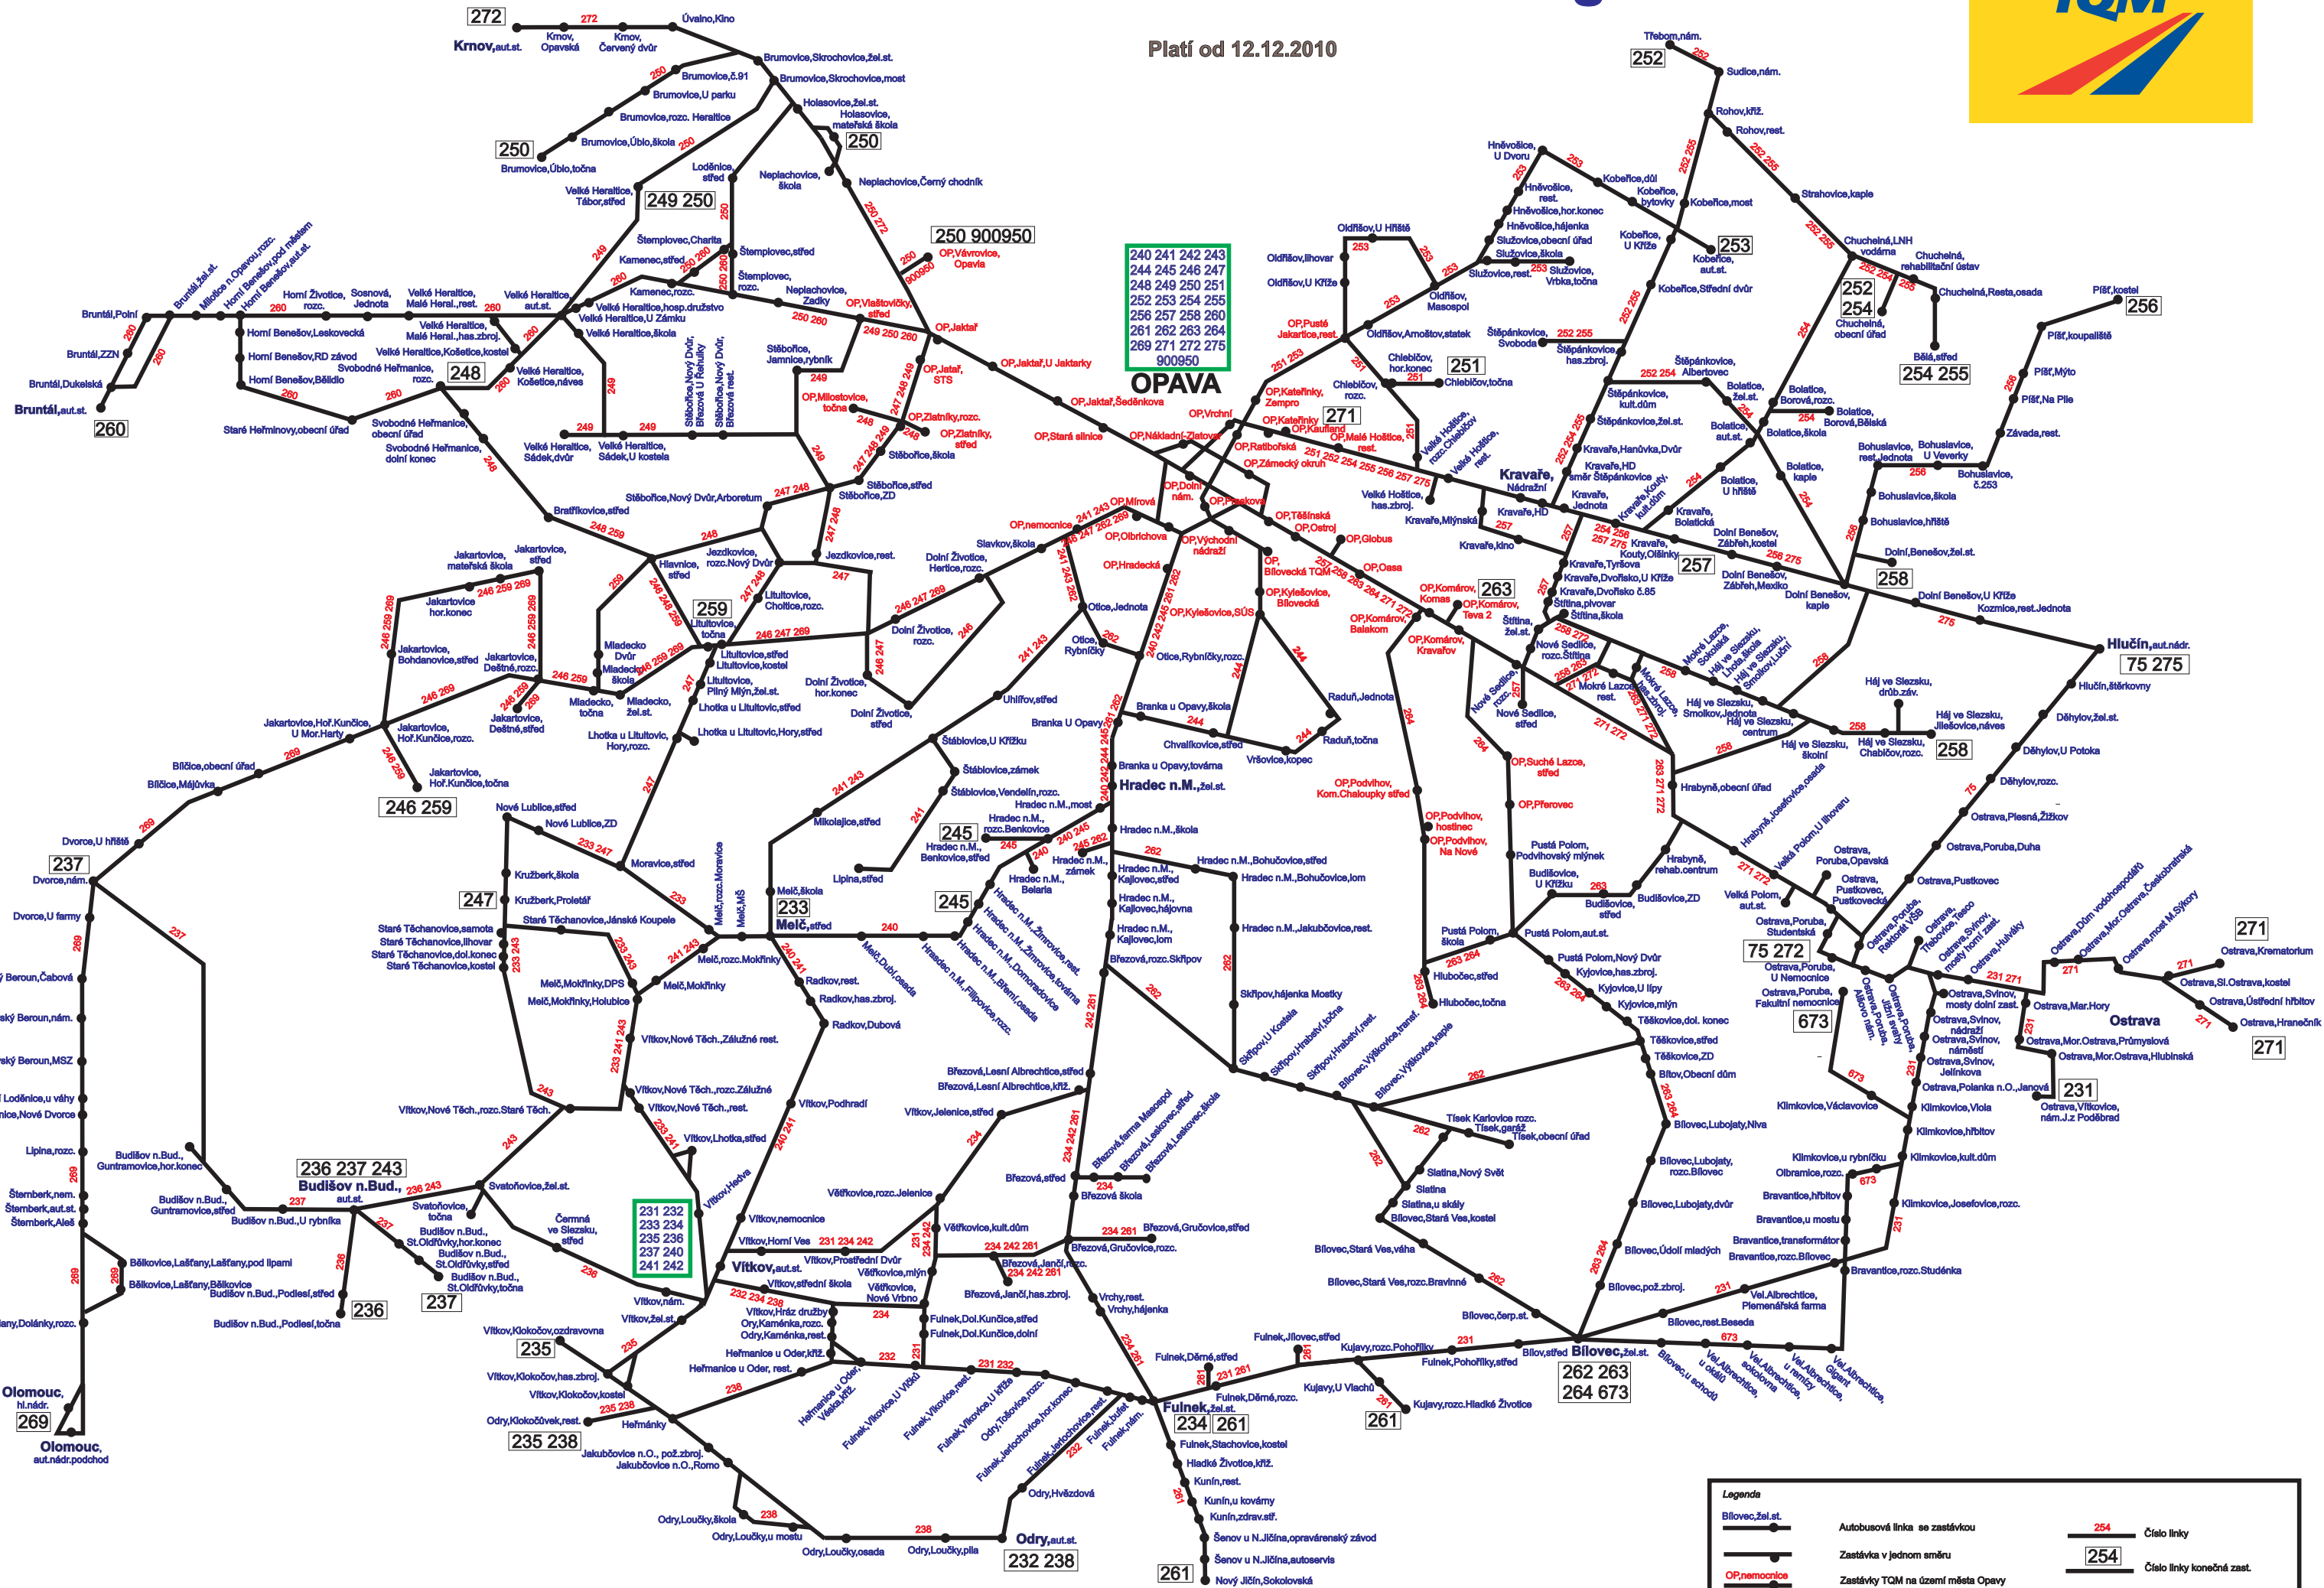

Schéma sítě linek TQM-holding s.r.o.

Platí od 12.12.2010

240 241 242 243
244 245 246 247
248 249 250 251
252 253 254 255
256 257 258 260
261 262 263 264
269 271 272 275
900950

OPAVA

236 237 243
Budišov n.Bud.
aut.st.

231 232
233 234
235 236
237 240
241 242

234 261
Fulnek
žel.st.

Legenda		
	Bilovec,žel.st.	Autobusová linka se zastávkou
	OP,nemocnice	Zastávka v jednom směru
		Zastávky TQM na území města Opavy
	254	Číslo linky
	254	Číslo linky konečná zast.